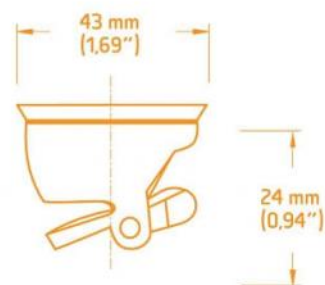

## Despiece

MOD.	DESCRIPCIÓN Y MATERIALES
1	EC-001 Rejilla redonda de Acero Inoxidable Tipo 304 Medida Diametro 77 mm (3,03")
2	EC-002 Trampa de cabello de Acero Inox. Medida Diametro 45 mm ( 1.77")
3	EC-003 Empaque sellador de neopreno de válvula antirretorno de contrapeso 37 mm (1.46") diametro.
4	EC-004 Válvula antirretorno de contrapeso Material PVC 43 mm (1.69" diámetro superior X 24 mm (0.94" Altura.
5	EC-005 Marco de Acero Inoxidable Medidas superior 100 mm (3.94") x 100 mm (3.94") x 20 mm (0.79") altura

### CARACTERÍSTICAS Y DATOS TÉCNICOS

- 1.- Rejilla redonda ajustable con 1/2 vuelta. ( no requiere herramientas y tornillos)
- 2.- Cuerpo con válvula antirretorno tipo contrapeso y ajustable de sobre presión.
- 3.- Conexión: Salida para tubo de PVC de 2" a 4" (no pegar la válvula al tubo de PVC)
- 4.- Descarga 33 litros por minuto aprox.