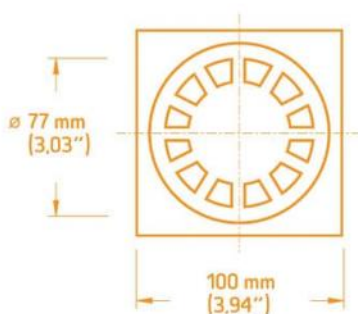

## Despiece

MOD.	DESCRIPCIÓN Y MATERIALES
1	EC-001 Rejilla redonda de Acero Inoxidable Tipo 304 Medida Diametro 77 mm (3,03")
2	EC-002 Trampa de cabello de Acero Inox. Medida Diametro 45 mm ( 1.77")
3	EC-003 Empaque sellador de neopreno de válvula antirretorno de contrapeso 37 mm (1.46") diametro.
4	EC-004 Válvula antirretorno de contrapeso Material PVC 43 mm (1.69" diámetro superior X 24 mm (0.94" Altura.
5	EC-005 Marco de Acero Inoxidable Medidas superior 100 mm (3.94") x 100 mm (3.94") x 20 mm (0.79") altura

### CARACTERÍSTICAS Y DATOS TÉCNICOS

- 1.- Rejilla redonda ajustable con 1/2 vuelta. ( no requiere herramientas y tornillos)
- 2.- Cuerpo con válvula antirretorno tipo contrapeso y ajustable de sobre presión.
- 3.- Conexión: Salida para tubo de PVC de 2" a 4" (no pegar la válvula al tubo de PVC)
- 4.- Descarga 33 litros por minuto aprox.