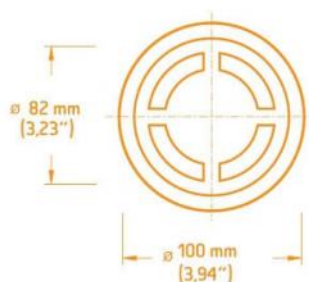

ELLEGANCE

Coladera para piso interior. **8118**

Despiece

MOD.	DESCRIPCIÓN Y MATERIALES
1	EL-001 Rejilla de bronce cromado medida 82 mm (3,23")
2	EL-002 Trampa de cabello de PVC
3	EL-003 Empaque sellador de neopreno para cuerpo 75 mm (2,95") diámetro.
4	EL-004 - Cuerpo de bronce cromado - Diámetro Superior 75 mm (2,95") Diámetro Inferior 47 mm (1,85") Altura 45 MM (1,77")
5	EL-005 Válvula antirretorno Tipo Check de PVC (Patentada).
6	EL-006 Empaque sellador de neopreno para válvula antirretorno 38 mm (1,50") de diámetro.
7	EL-007 Tapa de válvula antirretorno de pvc 33 mm (1,30")
8	EL-008 Tornillo de acero inoxidable
9	EL-009 Marco de bronce cromado medida 100.0 mm (3,94")

CARACTERÍSTICAS Y DATOS TÉCNICOS

- Rejilla redonda ajustable con 1/2 vuelta. (no requiere herramientas y tornillos)
- Cuerpo con válvula antirretorno tipo check (patentada) y ajustable de sobre presión con asa para fácil abertura.
- Conexión: Salida para tubo de PVC de 2" a 3" (no pegar el cuerpo al tubo de PVC)
- Descarga 33 litros por minuto aprox.