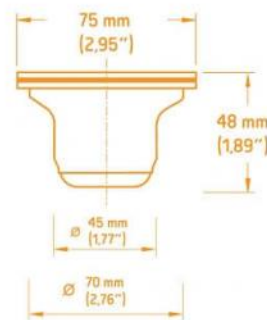

ELLEGANCE

Coladera para piso interior. **8118**

Despiece

MOD.	DESCRIPCIÓN Y MATERIALES
1	EL-001 Rejilla de bronce cromado medida 82 mm (3,23")
2	EL-002 Trampa de cabello de PVC
3	EL-003 Empaque sellador de neopreno para cuerpo 75 mm (2,95") diámetro.
4	EL-004 - Cuerpo de bronce cromado - Diámetro Superior 75 mm (2,95") Diámetro Inferior 47 mm (1,85") Altura 45 MM (1,77")
5	EL-005 Válvula antirretorno Tipo Check de PVC (Patentada).
6	EL-006 Empaque sellador de neopreno para válvula antirretorno 38 mm (1,50") de diámetro.
7	EL-007 Tapa de válvula antirretorno de pvc 33 mm (1,30")
8	EL-008 Tornillo de acero inoxidable
9	EL-009 Marco de bronce cromado medida 100.0 mm (3,94")

CARACTERÍSTICAS Y DATOS TÉCNICOS

- Rejilla redonda ajustable con 1/2 vuelta. (no requiere herramientas y tornillos)
- Cuerpo con válvula antirretorno tipo check (patentada) y ajustable de sobre presión con asa para fácil abertura.
- Conexión: Salida para tubo de PVC de 2" a 3" (no pegar el cuerpo al tubo de PVC)
- Descarga 33 litros por minuto aprox.