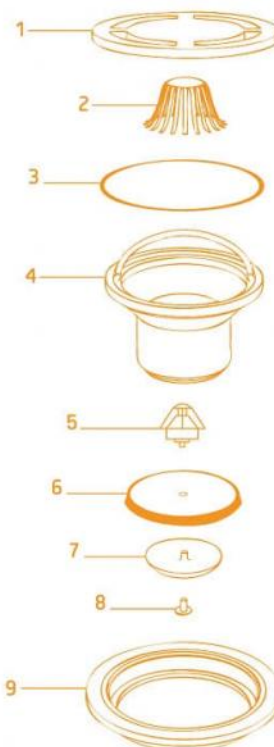

RECOMENDACIONES DE USO:

1. Interior baños, area de regaderas, cocina y cuartos de servicio.
2. No se recomienda para exterior.
3. En el caso de utilizar para su limpieza productos químicos como: cloro, desinfectantes, solventes, etc. lavar con abundante agua ya que cualquier residuo de dichos químicos que quede en la superficie puede ocasionar manchas en el cromo o acero inoxidable, no utilizar productos abrasivos.
4. Se recomienda una limpieza constante a la trampa de cabellos y válvula antirretorno, para evitar el encharcamiento.
5. Garantía: 1 año por defectos de fabricación (válvula antirretorno) y no aplica la garantía en caso de inadecuada instalación o mantenimiento con productos abrasivos. Para hacer efecto la garantía conserve la factura de compra.